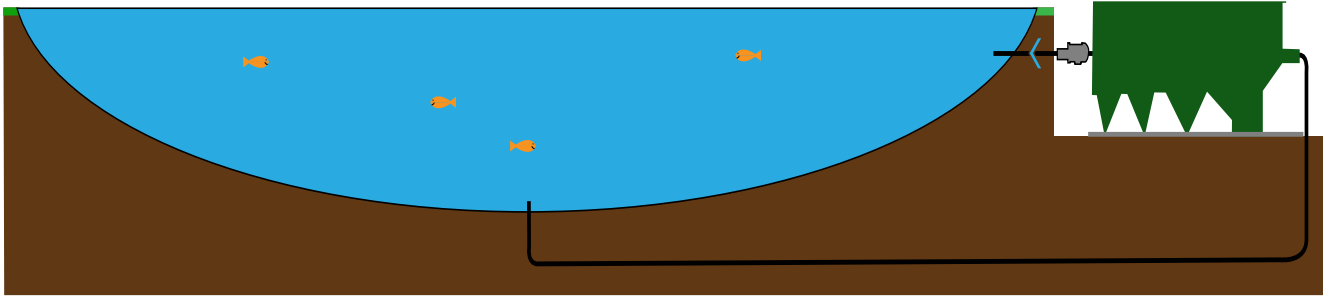

AQUAWORLD

VORTEX SERIES

Pompgevoed - Par pompage - Pumpversion - Pump-fed

Gravity - Par gravité - Gravitation - Gravity

Pristinia 4 Economy

1	2	3	4
VORTEX	BORSTELS BROSSES BÜRSTEN BRUSHES	JAPANSE MATTEN TAPIS JAPONAIS JAPANMATTE JAPANESE FILTER MATS	FLOCOR + SCHUIMMATTEN FLOCOR + MOUSSES FLOCOR + SCHAUMMATTEN FLOCOR + FOAM

LENGTE × BREEDTE × HOOGTE LONGUEUR × LARGEUR × HAUTEUR LÄNGE × BREITE × HÖHE LENGTH × WIDTH × HEIGHT	160 x 63 x 73 cm	
VIJVERS TOT BASSINS JUSQU'À TEICHE BIS PONDS UNTIL	20 000 L <i>vissen - poissons</i> <i>Fische - fish</i>	30 000 L <i>planten - plantes</i> <i>Pflanzen - plants</i>
AANBEVOLEN POMPCAPACITEIT CAPACITÉ DE POMPAGE RECOMMANDÉE EMPFOHLEN PUMPENLEISTUNG ADVISED PUMP CAPACITY	9 000 L / 60min.	
AANBEVOLEN UV-FILTER FILTRE UV RECOMMANDÉ EMPFOHLEN UV-FILTER ADVISED UV FILTER	30 W <i>vissen - poissons</i> <i>Fische - fish</i>	55 W <i>planten - plantes</i> <i>Pflanzen - plants</i>
POMPGEVOED PAR POMPAGE PUMPVERSION PUMP-FED	50 mm <i>ingang - entrée</i> <i>Eingang - entry</i>	110 mm <i>uitgang - sortie</i> <i>Ausgang - exit</i>
GRAVITY PAR GRAVITÉ GRAVITATION GRAVITY	-	-