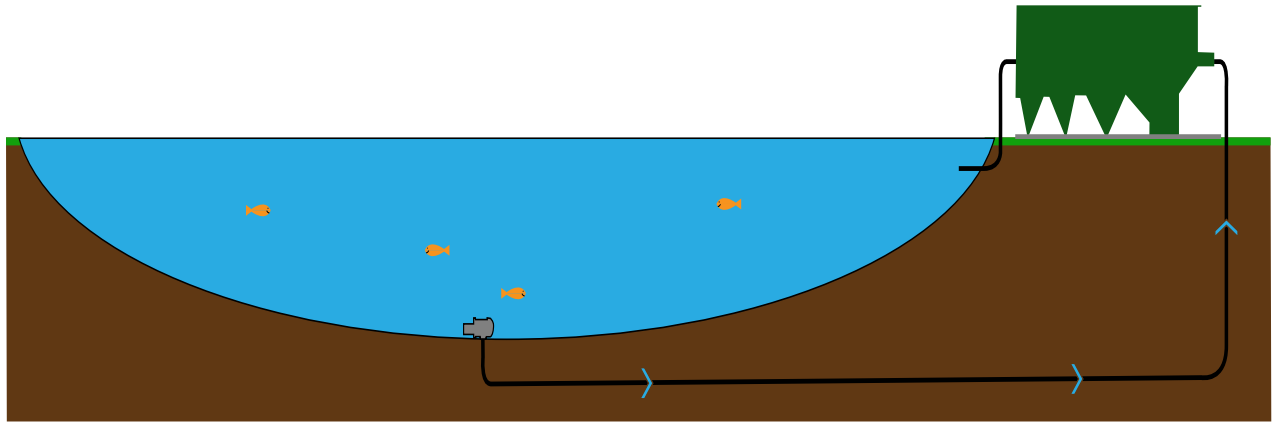

AQUAWORLD

VORTEX SERIES

Pompgevoed - Par pompage - Pumpversion - Pump-fed

Gravity - Par gravité - Gravitation - Gravity

Pristinia 4 Economy

1	2	3	4
VORTEX	BORSTELS BROSSES BÜRSTEN BRUSHES	JAPANSE MATTEN TAPIS JAPONAIS JAPANMATTE JAPANESE FILTER MATS	FLOCOR + SCHUIMMATTEN FLOCOR + MOUSSES FLOCOR + SCHAUMMATTEN FLOCOR + FOAM

LENGTE × BREEDTE × HOOGTE LONGUEUR × LARGEUR × HAUTEUR LÄNGE × BREITE × HÖHE LENGTH × WIDTH × HEIGHT	160 x 63 x 73 cm	
VIJVERS TOT BASSINS JUSQU'À TEICHE BIS PONDS UNTIL	20 000 L <i>vissen - poissons</i> <i>Fische - fish</i>	30 000 L <i>planten - plantes</i> <i>Pflanzen - plants</i>
AANBEVOLEN POMPCAPACITEIT CAPACITÉ DE POMPAGE RECOMMANDÉE EMPFOHLEN PUMPENLEISTUNG ADVISED PUMP CAPACITY	9 000 L / 60min.	
AANBEVOLEN UV-FILTER FILTRE UV RECOMMANDÉ EMPFOHLEN UV-FILTER ADVISED UV FILTER	30 W <i>vissen - poissons</i> <i>Fische - fish</i>	55 W <i>planten - plantes</i> <i>Pflanzen - plants</i>
POMPGEVOED PAR POMPAGE PUMPVERSION PUMP-FED	50 mm <i>ingang - entrée</i> <i>Eingang - entry</i>	110 mm <i>uitgang - sortie</i> <i>Ausgang - exit</i>
GRAVITY PAR GRAVITÉ GRAVITATION GRAVITY	-	-