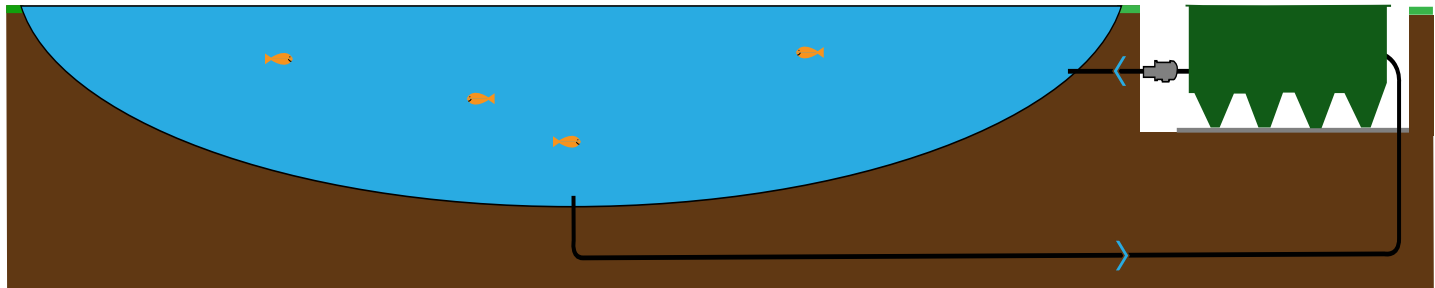

AQUAWORLD

FILTER SERIES

Pompgevoed - Par pompage - Pumpversion - Pump-fed

Gravity - Par gravité - Gravitation - Gravity

Edouna Quadro

1	2	3	4
BORSTELS BRUSSES BÜRSTEN BRUSHES	JAPANESE MATTEN TAPIS JAPONAIS JAPANMATTE JAPANESE FILTER MATS	BIOBALLS	FLOCOR + SCHUIMMATTEN FLOCOR + MOUSSES FLOCOR + SCHAUMMATTEN FLOCOR + FOAM

LENGTE × BREEDTE × HOOGTE LONGUEUR × LARGEUR × HAUTEUR LÄNGE × BREITE × HÖHE LENGTH × WIDTH × HEIGHT	67,5 x 62 x 55 cm	
VIJVERS TOT BASSINS JUSQU'À TEICHE BIS PONDS UNTIL	5 000 L <i>vissen - poissons</i> <i>Fische - fish</i>	10 000 L <i>planten - plantes</i> <i>Pflanzen - plants</i>
AANBEVOLEN POMPCAPACITEIT CAPACITÉ DE POMPAGE RECOMMANDÉE EMPFOHLEN PUMPENLEISTUNG ADVISED PUMP CAPACITY	4 000 L / 60min.	
AANBEVOLEN UV-FILTER FILTRE UV RECOMMANDÉ EMPFOHLEN UV-FILTER ADVISED UV FILTER	15 W <i>vissen - poissons</i> <i>Fische - fish</i>	25 W <i>planten - plantes</i> <i>Pflanzen - plants</i>
POMPGEVOED PAR POMPAGE PUMPVERSION PUMP-FED	50 mm <i>ingang - entrée</i> <i>Eingang - entry</i>	50 / 63 / 75 mm <i>uitgang - sortie</i> <i>Ausgang - exit</i>
GRAVITY PAR GRAVITÉ GRAVITATION GRAVITY	-	-