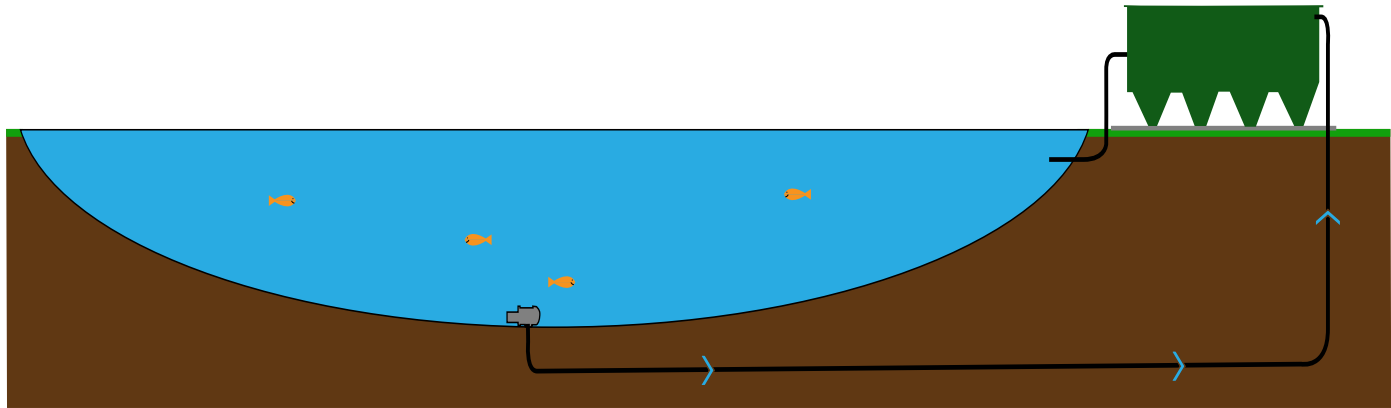

AQUAWORLD

FILTER SERIES

Pompgevoed - Par pompage - Pumpversion - Pump-fed

Gravity - Par gravité - Gravitation - Gravity

Edouna Quadro

1	2	3	4
BORSTELS BRUSSES BÜRSTEN BRUSHES	JAPANESE MATTEN TAPIS JAPONAIS JAPANMATTE JAPANESE FILTER MATS	BIOBALLS	FLOCOR + SCHUIMMATTEN FLOCOR + MOUSSES FLOCOR + SCHAUMMATTEN FLOCOR + FOAM

LENGTE × BREEDTE × HOOGTE LONGUEUR × LARGEUR × HAUTEUR LÄNGE × BREITE × HÖHE LENGTH × WIDTH × HEIGHT	67,5 x 62 x 55 cm	
VIJVERS TOT BASSINS JUSQU'À TEICHE BIS PONDS UNTIL	5 000 L <i>vissen - poissons</i> <i>Fische - fish</i>	10 000 L <i>planten - plantes</i> <i>Pflanzen - plants</i>
AANBEVOLEN POMPCAPACITEIT CAPACITÉ DE POMPAGE RECOMMANDÉE EMPFOHLEN PUMPENLEISTUNG ADVISED PUMP CAPACITY	4 000 L / 60min.	
AANBEVOLEN UV-FILTER FILTRE UV RECOMMANDÉ EMPFOHLEN UV-FILTER ADVISED UV FILTER	15 W <i>vissen - poissons</i> <i>Fische - fish</i>	25 W <i>planten - plantes</i> <i>Pflanzen - plants</i>
POMPGEVOED PAR POMPAGE PUMPVERSION PUMP-FED	50 mm <i>ingang - entrée</i> <i>Eingang - entry</i>	50 / 63 / 75 mm <i>uitgang - sortie</i> <i>Ausgang - exit</i>
GRAVITY PAR GRAVITÉ GRAVITATION GRAVITY	-	-