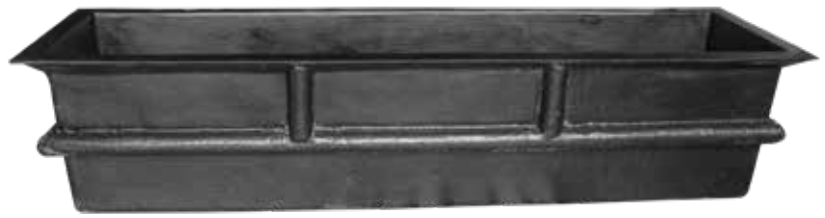

RECHTHOEKIGE BOVENGRONDSE VIJVERS // BASSINS HORS SOL RECTANGULAIRES

CODE	LENGTE LONGUEUR (CM)	BREEDTE LARGEUR (CM)	HOOGTE HAUTEUR (CM)	INHOUD CONTENU	GEWICHT POIDS	PRIJS BTW INCLUSIEF PRIX TVA COMPRIS
2102	70	70	35	130 L	8 kg	€ 114,93
4203	110	70	35	210 L	10 kg	€ 190,38
2103	100	100	35	250 L	11 kg	€ 191,18
2115	110	110	30	300 L	11 kg	€ 171,82
4202	140	70	35	250 L	16 kg	€ 206,91
2104	120	120	35	430 L	16 kg	€ 223,85
4207	120	80	80	670 L	21 kg	€ 313,29
4235	150	150	45	760 L	21 kg	€ 529,98
4212	200	110	53	900 L	30 kg	€ 534,82
4208	170	140	80	1640 L	50 kg	€ 922,02
4242	220	220	35	1400 L	51 kg	€ 757,46
4221	250	120	80	1840 L	78 kg	€ 1.552,43
4232	275	80	60	950 L	48 kg	€ 968,00
4281	320	170	80	3600 L	150 kg	€ 2176,00
4209	320	170	100	4500 L	195 kg	€ 2.507,12
4201	360	120	35	1190 L	48 kg	€ 1190,00
4239	370	180	30	1400 L	70 kg	€ 1224,52
4204	420	170	70	4200 L	240 kg	€ 2.737,00
4222	420	170	100	6000 L	275 kg	€ 3.872,00